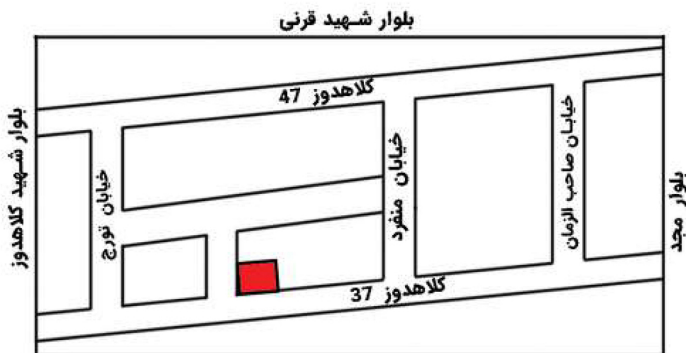

سینگ فانتزی / شوری / روشویی							
مدل	کروم	طلایی	سفید طلایی	سفید کروم	زیتونی / کروم مات	طلایی مات	مشکی طلایی
رویا تک زمانه	۵۴,۰۰۰,۰۰۰	۶۳,۰۰۰,۰۰۰	۶۲,۵۰۰,۰۰۰	۵۹,۵۰۰,۰۰۰	۶۵,۰۰۰,۰۰۰		
رویا دوزمانه	۶۱,۵۰۰,۰۰۰	۷۱,۰۰۰,۰۰۰	۷۰,۵۰۰,۰۰۰	۶۶,۵۰۰,۰۰۰	۷۳,۰۰۰,۰۰۰		
تتیس دو زمانه	۷۴,۵۰۰,۰۰۰	۸۱,۷۰۰,۰۰۰	۸۴,۰۰۰,۰۰۰		۸۸,۶۰۰,۰۰۰	۸۳,۰۰۰,۰۰۰	۸۱,۵۰۰,۰۰۰
روبینا دو زمانه	۳۳,۰۰۰,۰۰۰	۳۴,۵۰۰,۰۰۰	۳۴,۰۰۰,۰۰۰		۴۱,۰۰۰,۰۰۰		
سپیشل	۳۹,۷۰۰,۰۰۰	۴۱,۹۰۰,۰۰۰	۴۱,۰۰۰,۰۰۰		۴۸,۹۰۰,۰۰۰	۴۲,۷۰۰,۰۰۰	۴۱,۰۰۰,۰۰۰
جزیره	۴۵,۶۰۰,۰۰۰	۴۷,۳۰۰,۰۰۰	۴۶,۶۰۰,۰۰۰	۴۶,۶۰۰,۰۰۰	۵۳,۷۰۰,۰۰۰	۴۷,۹۰۰,۰۰۰	۴۶,۶۰۰,۰۰۰
دنیز	۳۸,۸۰۰,۰۰۰				۴۷,۶۰۰,۰۰۰	۴۱,۸۰۰,۰۰۰	
شاتل	۳۵,۴۰۰,۰۰۰	۳۷,۹۰۰,۰۰۰	۳۷,۸۰۰,۰۰۰				
قو	۴۱,۵۰۰,۰۰۰						
روشویی جزیره	۲۳,۸۰۰,۰۰۰	۲۴,۷۰۰,۰۰۰	۲۴,۵۰۰,۰۰۰	۲۴,۵۰۰,۰۰۰	۲۷,۶۰۰,۰۰۰	۲۵,۰۰۰,۰۰۰	۲۴,۵۰۰,۰۰۰

بازرگانی موتا نماینده انحصاری شیرآلات جزیره در شرق کشور

اعطای نمایندگی فعال به همکاران گرامی

دفتر مرکزی فروش: مشهد. بلوار دانشجو. نبش دانشجو ۱۵. برج تجاری آراکس. طبقه ۶ واحد ۶۰۱

انبار مرکزی: مشهد. خیابان کلاهدوز

خیابان کلاهدوز ۳۷. نبش شهید مولایی ۷ پلاک ۱۰

ما را در شبکه های اجتماعی دنبال کنید

motavale

جهت ثبت سفارش با شماره های زیر تماس حاصل فرمایید

۰۹۱۲۴۰۷۱۹۹۳ ۰۵۱-۳۶۰۱۷۱۵۶-۵۷

انبار: کلاهدوز ۳۷ - نبش شهید مولایی ۷ - پلاک ۱۰