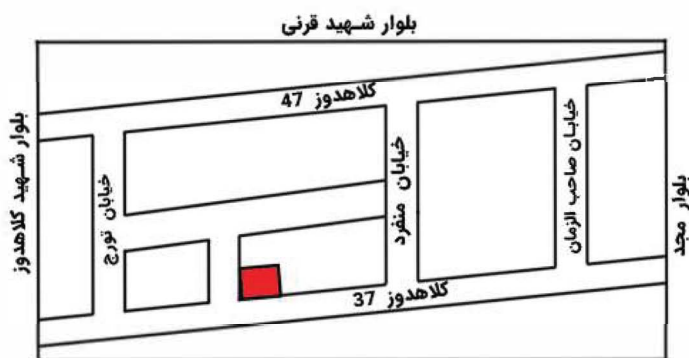

به ملزوماته توکار		
۱	ملزومات دوش تیپ ۴ سقی	پلیت. بازویی سقی. سردوش. دسته. آبریز سوپاپ دار. شیلنگ. پایه شیلنگ. گوشی متحرک
۲	ملزومات دوش تیپ ۴ دیواری	پلیت. بازویی دیواری. سردوش. دسته. آبریز سوپاپ دار. شیلنگ. پایه شیلنگ. گوشی متحرک
۳	ملزومات دوش تیپ ۳ سقی	پلیت. بازویی سقی. سردوش. دسته. هولدر. شیلنگ. پایه شیلنگ. گوشی متحرک
۴	ملزومات دوش تیپ ۳ دیواری	پلیت. بازویی دیواری. سردوش. دسته. هولدر. شیلنگ. پایه شیلنگ. گوشی متحرک
۵	ملزومات دوش تیپ ۲ سقی	پلیت. بازویی سقی. سردوش. دسته. آبریز
۶	ملزومات دوش تیپ ۲ دیواری	پلیت. بازویی دیواری. سردوش. دسته. آبریز
۷	ملزومات دوش تیپ ۱ سقی	پلیت. بازویی سقی. سردوش. دسته
۸	ملزومات دوش تیپ ۱ دیواری	پلیت. بازویی دیواری. سردوش. دسته
۹	مزمومات توالت تیپ ۱	پلیت. دسته. پایه واسطه شیلنگ. آویز شیلنگ. پلیت آبریز. شیلنگ توالت
۱۰	ملزومات توالت تیپ ۲	پلیت. دسته. پایه واسطه شیلنگ. دوشاخ پلیت آبریز. شیلنگ توالت
۱۱	ملزومات توالت تیپ ۳	پلیت روشویی. دسته. پایه واسطه شیلنگ. دوشاخ شیلنگ توالت
۱۲	ملزومات روشویی	پلیت. دسته. آبریز روشویی

بازرگانی موتا نماینده انحصاری فروش شیرآلات باستان در شرق کشور

اعطای نمایندگی فعال به همکاران گرامی

دفتر مرکزی فروش: مشهد. بلوار دانشجو. نبش دانشجو ۱۵. برج تجاری آراکس. طبقه ۶ واحد ۶۰۱

انبار مرکزی: مشهد. خیابان کلاهدوز
خیابان کلاهدوز ۳۷. نبش شهید مولایی ۷ پلاک ۱۰

ما را در شبکه های اجتماعی دنبال کنید

motavaleh

جهت ثبت سفارش با شماره های زیر تماس حاصل فرمایید

۰۹۱۲۴۰۷۱۹۹۳ ۰۵۱-۳۶۰۱۷۱۵۶-۵۷

انبار: کلاهدوز ۳۷ - نبش شهید مولایی ۷ - پلاک ۱۰