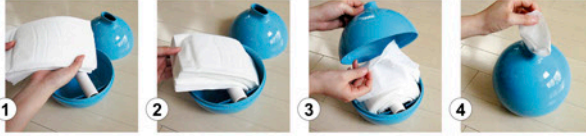

در رنگهای: کروم، طلایی، سفیدطلایی، سفید

Code: 422401

Negin shower set

Sadaf, Setareh paper pot

Round paper towel installation steps: مراحل نصب دستمال رول

Square paper towel installation steps: مراحل نصب دستمال چهارگوش