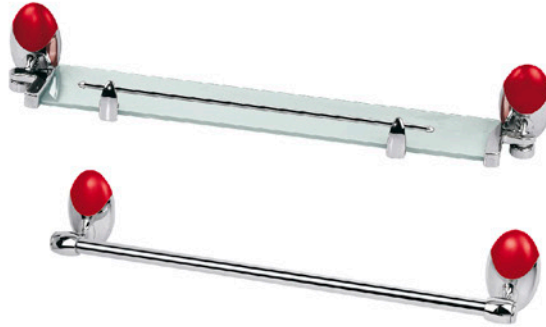

استار - سفیدکروم

Code: 441802

حرکت آسان سبک و آینه
در جهت افقی و عمودی

چرخش ۱۸۰ درجه آینه

Star bathroom service

آینه بزرگ ارکیده
Orchid mirror
Code: 453006
58 x 45 cm

آینه کوچک ارکیده
Orchid mirror
Code: 450206
37 x 45 cm