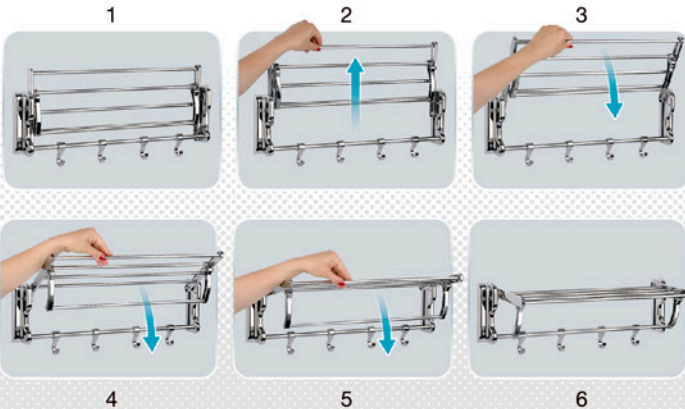

قفسه حمام (جاحوله ای متحرک) نسترن
Nastaran bathroom movable rack

Nastaran bathroom movable rack