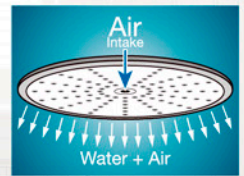

با منفذ تعبیه شده ورودی هوا و مخلوط شدن هوا و جریان آب جهت بازدهی بیشتر و صرفه جویی در مصرف آب و ضد رسوب کردن سردوش

یونیورست دوکاره خلیج فارس
Khalij Fars shower set

در رنگهای: کروم، طلایی، سفیدطلایی، سفید